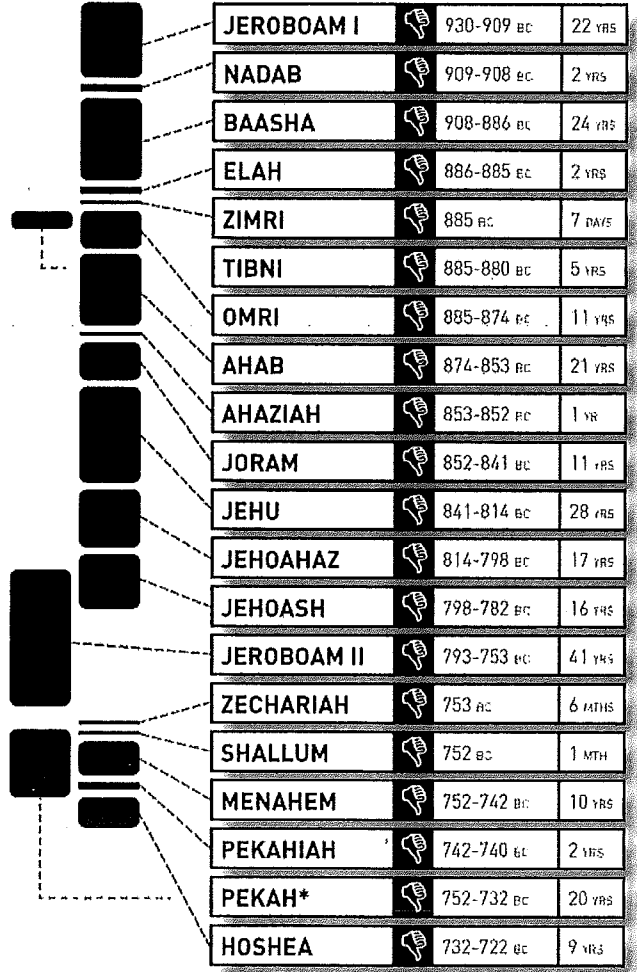

THE KINGS OF JUDAH & ISRAEL

FROM 1 & 2 KINGS

© 2009 Mark Barry Please do not republish without permission, but feel free to copy for personal use

SAUL		1050-1010 BC	40 YRS
DAVID		1010-970 BC	40 YRS
SOLOMON		970-930 BC	40 YRS

KINGS OF JUDAH

REHOBOAM		930-913 BC	17 YRS
ABIJAH		913-910 BC	3 YRS
ASA		910-869 BC	41 YRS
JEHOSHAPHAT		872-848 BC	25 YRS
JEHORAM		848-841 BC	7 YRS
AHAZIAH		841 BC	1 YR
ATHALIAH		841-835 BC	7 YRS
JOASH		835-796 BC	40 YRS
AMAZIAH		796-767 BC	29 YRS
AZARIAH		792-740 BC	52 YRS
JOTHAM		750-735 BC	16 YRS
AHAZ		735-715 BC	16 YRS
HEZEKIAH		715-686 BC	29 YRS
MANASSAH		697-642 BC	55 YRS
AMON		642-640 BC	2 YRS
JOSIAH		640-609 BC	31 YRS
JEHOAHAZ		609 BC	3 MONTHS
JEHOIAKIM		609-598 BC	11 YRS
JEHOIACHIN		598-597 BC	3 MONTHS
ZEDEKIAH		597-586 BC	11 YRS

KINGDOM DIVIDES (922 BC)

KINGS OF ISRAEL

JEROBOAM I		930-909 BC	22 YRS
NADAB		909-908 BC	2 YRS
BAASHA		908-886 BC	24 YRS
ELAH		886-885 BC	2 YRS
ZIMRI		885 BC	7 DAYS
TIBNI		885-880 BC	5 YRS
OMRI		885-874 BC	11 YRS
AHAB		874-853 BC	21 YRS
AHAZIAH		853-852 BC	1 YR
JORAM		852-841 BC	11 YRS
JEHU		841-814 BC	28 YRS
JEHOAHAZ		814-798 BC	17 YRS
JEHOASH		798-782 BC	16 YRS
JEROBOAM II		793-753 BC	41 YRS
ZECHARIAH		753 BC	6 MONTHS
SHALLUM		752 BC	1 MONTH
MENAHEM		752-742 BC	10 YRS
PEKAHIAH		742-740 BC	2 YRS
PEKAH*		752-732 BC	20 YRS
HOSHEA		732-722 BC	9 YRS